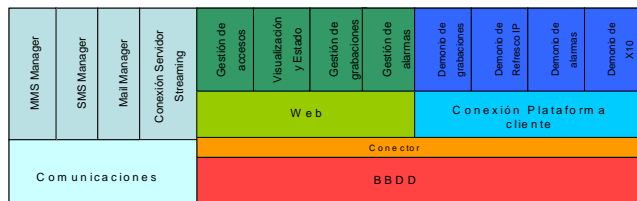

Mobile VIDEOVISIÓN

El sistema VIDEOVISIÓN es un conjunto de soluciones que permite a las empresas disponer de una herramienta de visualización universal, segura, inmediata y con unos costes mínimos, que les proporcionará imágenes en tiempo real de sus instalaciones, comercios, almacenes, fábricas, y otros tipos de dependencias.

Las características más importantes son:

- ❖ Visualización de imágenes en tiempo real de sus instalaciones desde cualquier ubicación remota.
- ❖ Recepción de imágenes tanto desde un PC, desde móviles de nueva generación, así como desde una PDA.
- ❖ Grabación de las imágenes captadas por sus cámaras.
- ❖ Servicio de avisos por alarma con detección de presencia, posibilitando el envío de notificaciones a un teléfono móvil o a una cuenta de correo electrónico.
- ❖ VIDEOVISIÓN es un sistema profesional de transmisión de imágenes, que garantiza la privacidad de las mismas mediante dos métodos:
 - Autenticación de usuarios
 - Cifrado de imágenes
- ❖ El sistema es compatible con la mayoría de los modelos de cámaras.
- ❖ El sistema VISIÓN incluye equipamiento, instalación, configuraciones y mantenimiento de la aplicación.

Escenarios más comunes

- ❖ Operadores móviles
- ❖ Empresas de Seguridad
- ❖ Proveedores de Servicio
- ❖ Gasolineras

La plataforma está basada en tecnología con componentes estándares y abiertos con las ventajas que ello conlleva y permite adaptar la aplicación a las necesidades de su empresa. La arquitectura facilita en todo momento el desarrollo de nuevas funcionalidades, debido a su gran escalabilidad y fácil actualización. El sistema VIDEOVISIÓN tiene una arquitectura que se muestra en el cuadrante anterior.